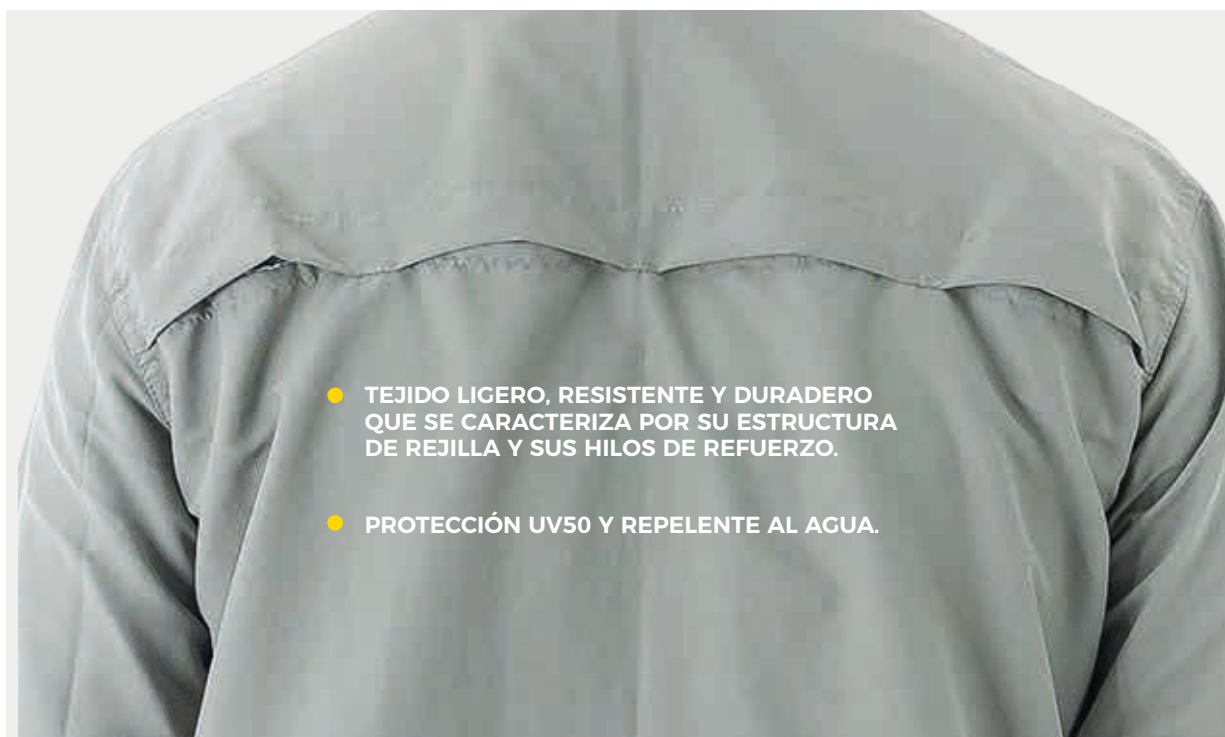

DETALLE

Camisa Mini Rip Stop secado rápido y liviana

Protección UV50 y Repelencia al agua

Ventilación en espalda

Dos bolsillos frontales

CAMISA MINI RIP STOP PEDERNAL

CAMISA MINI RIP STOP PEDERNAL

CAMISA MINI RIP STOP PEDERNAL