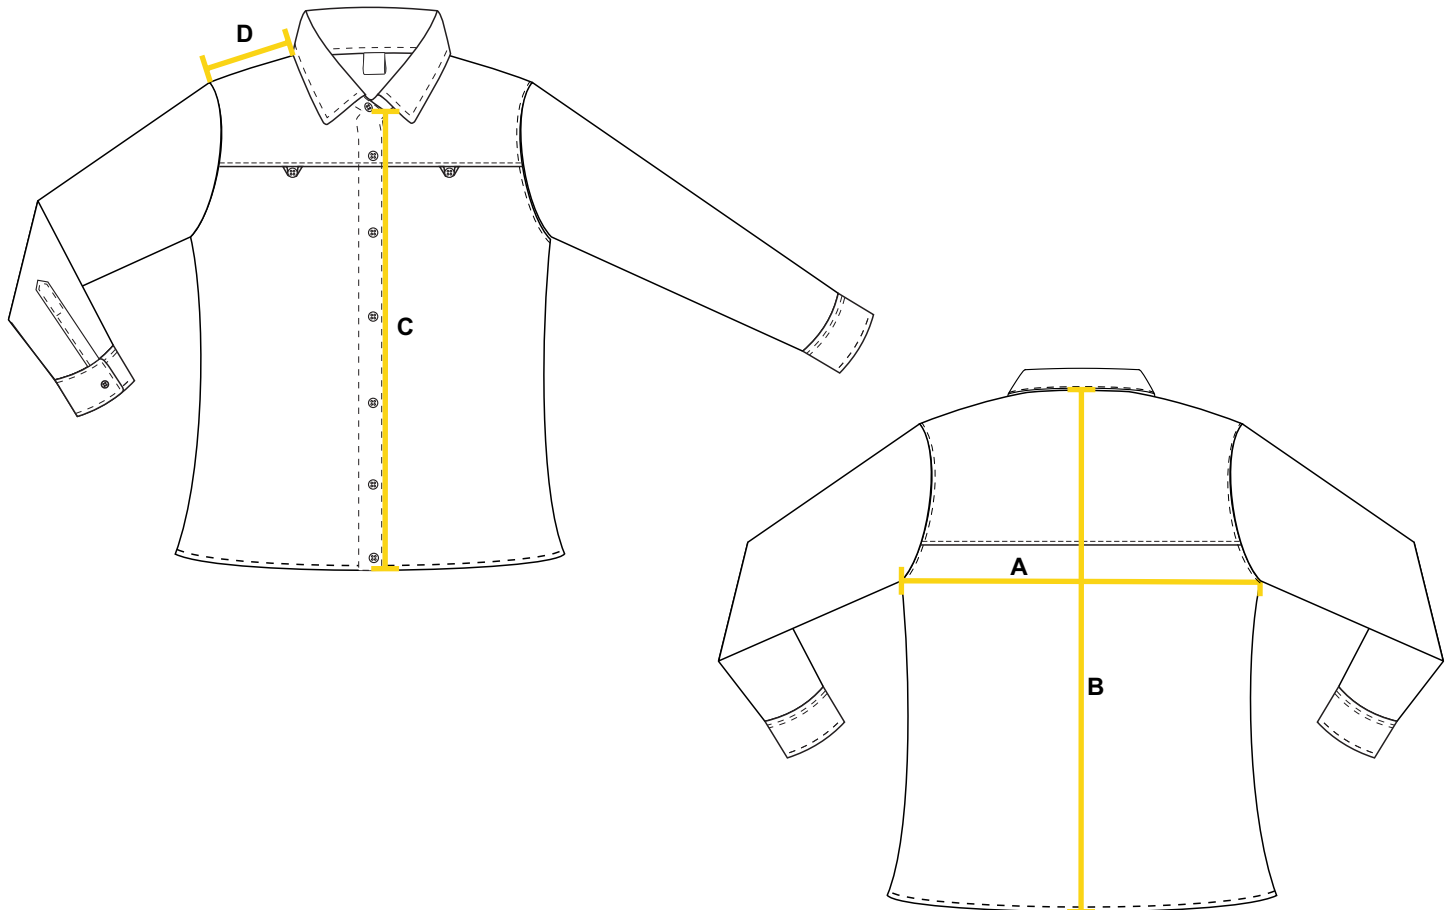

CAMISA LADY MINI RIP STOP PEDERNAL

**ENTREGA
INMEDIATA**

**PRECIO MAYORISTA
PARA EMPRESAS**

**STOCK
PERMANENTE**

COLORES

 **ROCK RIDGE**

TALLES

— XS AL 4 XL

DETALLE

Camisa Mini RipStop secado rápido y liviana

Protección UV50 y Repelencia al agua

Ventilación en espalda

Dos bolsillos frontales

CAMISA LADY MINI RIP STOP PEDERNAL

CAMISA LADY MINI RIP STOP PEDERNAL

CAMISA LADY MINI RIP STOP PEDERNAL

TABLA DE TALLES

TALLES	2XS	XS	S	M	L	XL	2XL	3XL	4XL	5XL
A Ancho de espalda (sisas)	46	48	49	50,5	52,5	54	57	59	61	63,5
B Taille de espalda	62	64	65,5	67,5	69	71	73	74	74,5	75,5
C Taille delantero	54,5	56,5	58	60	61	63	64	65	66	66,5
D Hombros	13	13	13	13	13,5	14	14,5	15	15	16

Valores expresados en centímetros (cm). Tomadas de la prenda plana (no en cuerpo). Las medidas pueden variar +/-1cm