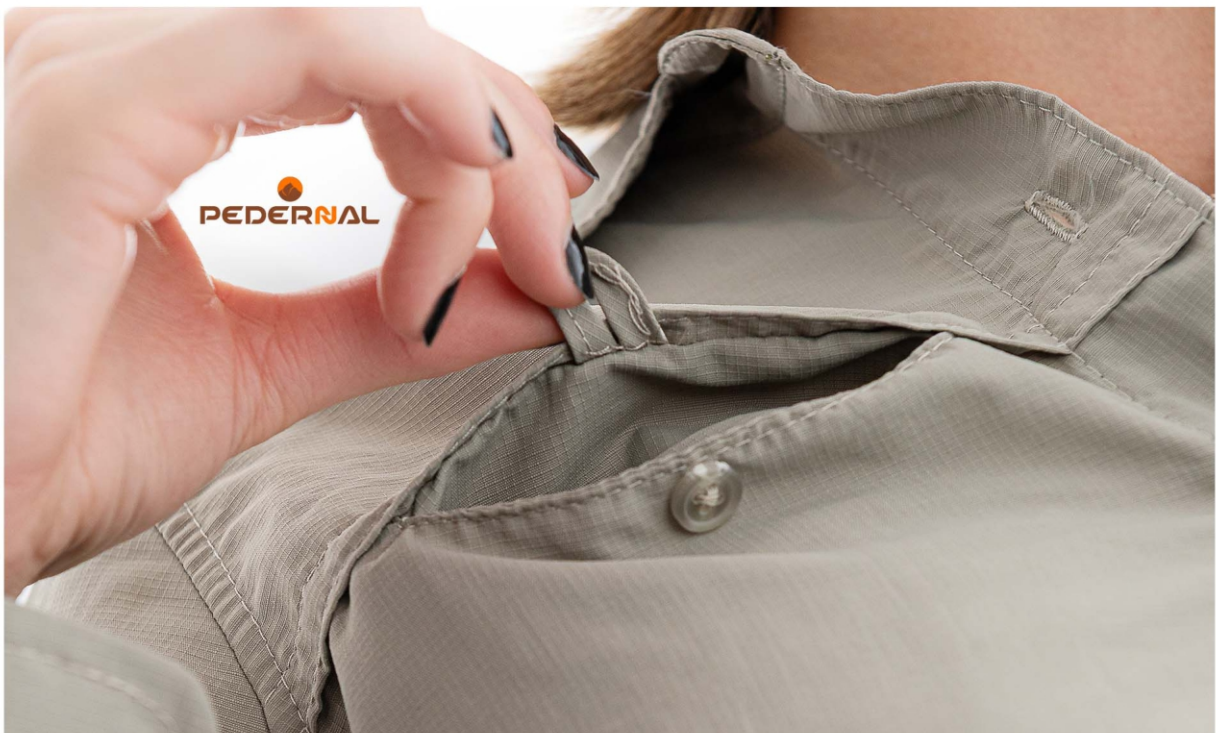

CAMISA LADY MINI RIP STOP PEDERNAL

**ENTREGA
INMEDIATA**

**PRECIO MAYORISTA
PARA EMPRESAS**

**STOCK
PERMANENTE**

COLORES

 **ROCK RIDGE**

TALLES

— XS AL 4 XL

DETALLE

Camisa Mini RipStop secado rápido y liviana

Protección UV50 y Repelencia al agua

Ventilación en espalda

Dos bolsillos frontales

CAMISA LADY MINI RIP STOP PEDERNAL

CAMISA LADY MINI RIP STOP PEDERNAL

CAMISA LADY MINI RIP STOP PEDERNAL